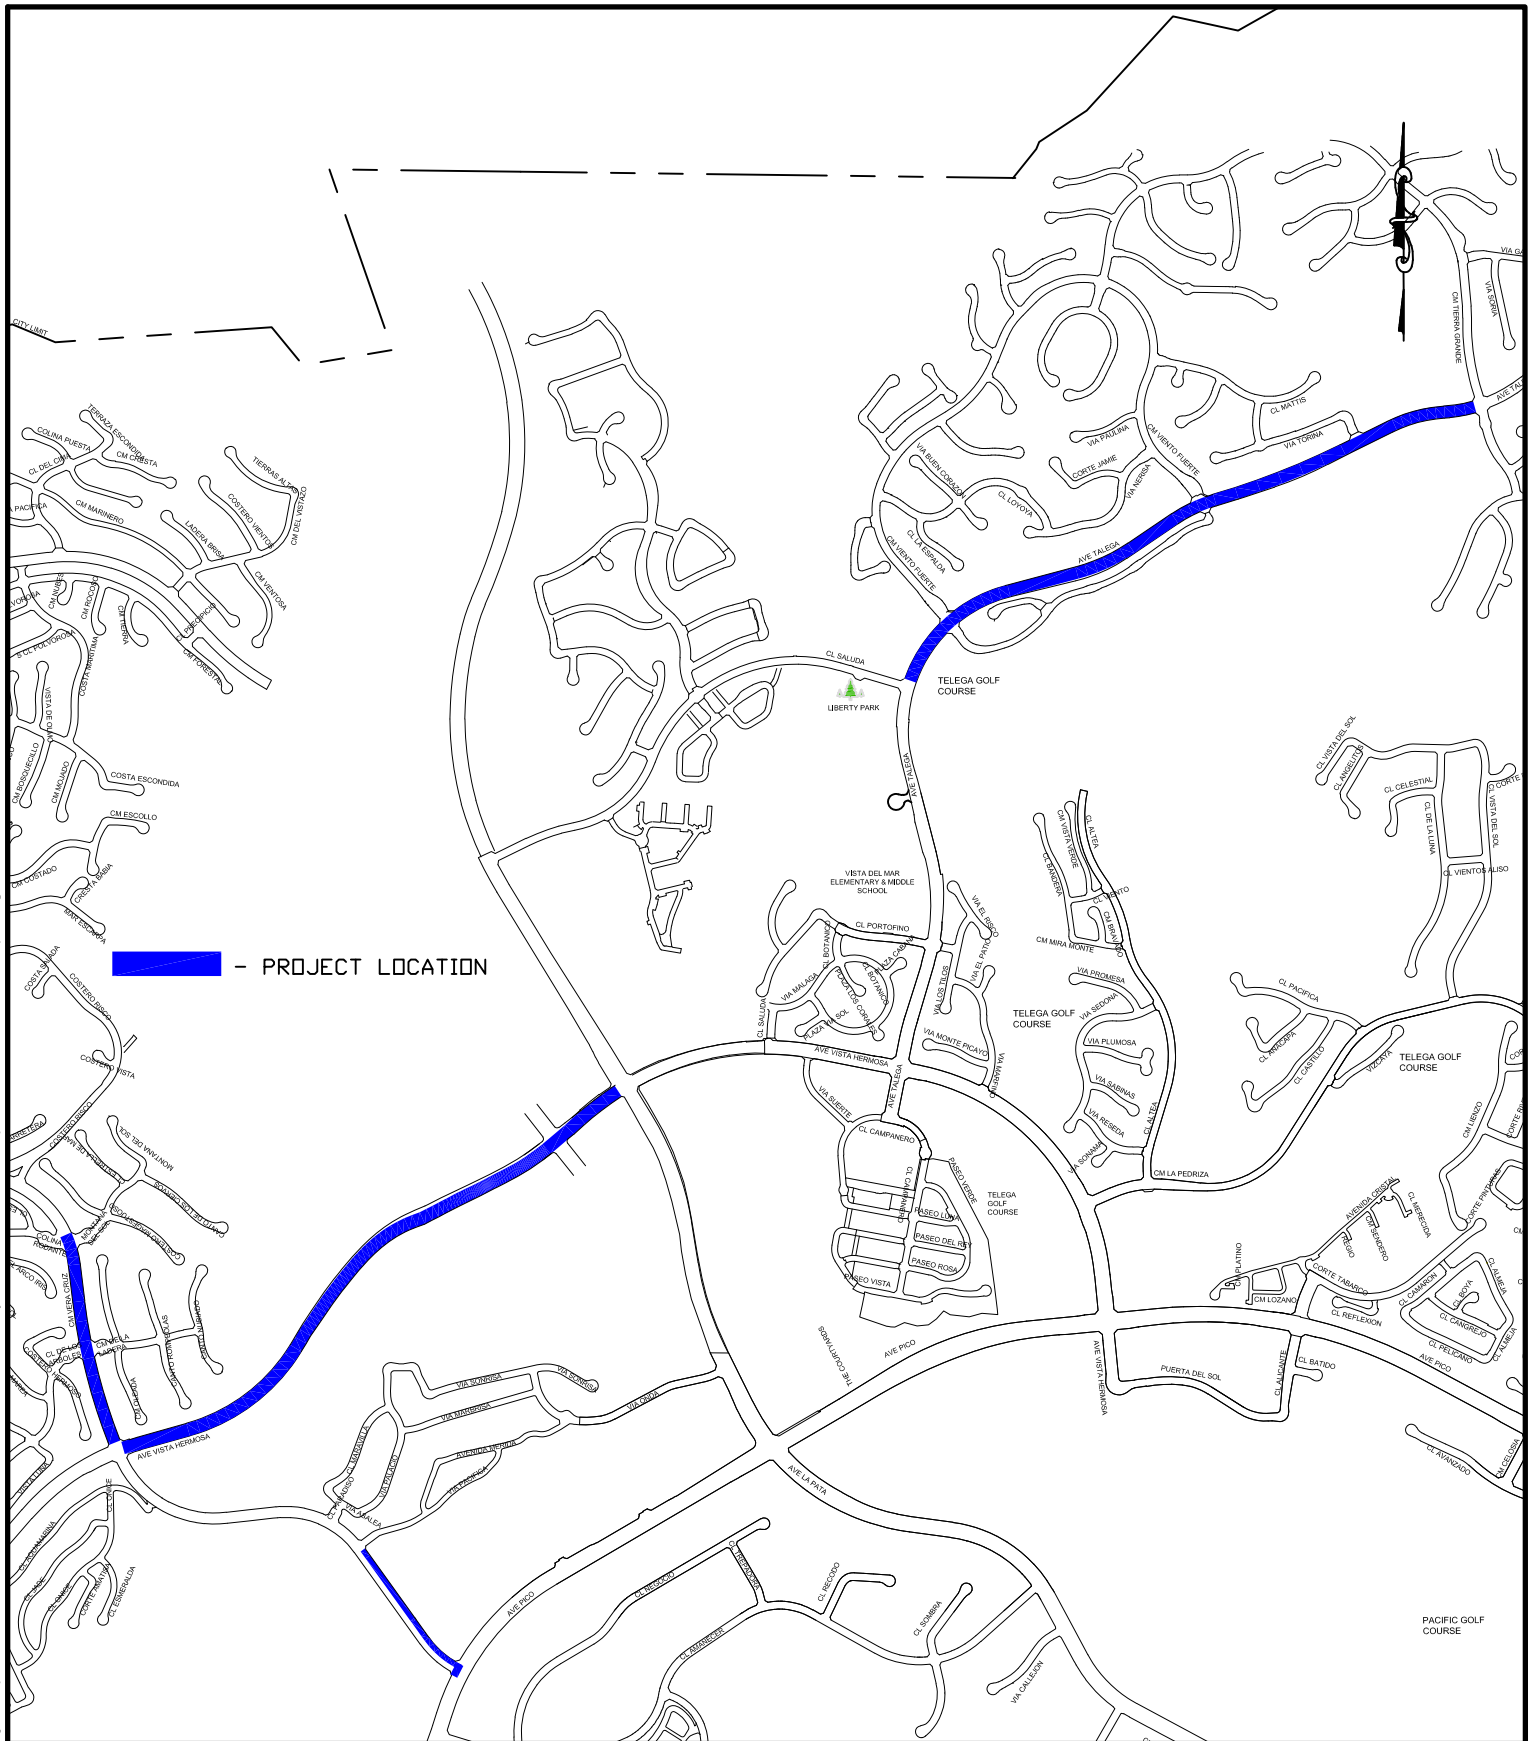

 - PROJECT LOCATION

**CITY OF SAN CLEMENTE**  
 910 CL Negocio, Suite 100  
 San CLEMENTE, CA 92673  
 Tel (949) 361-6100  
 Fax (949) 361-8316

**LOCATION MAP**

**SLURRY SEAL FOR**  
 Camino De Estrella (Interstate 5 S/B Off Ramp to City Limit)  
 Camino Mira Costa (Camino De Estrella to Camino Capistrano)  
 Camino Capistrano (Del Gado Rd. to N. El Camino Real)  
 PROJECT Nos. 17332, 17333 & 17334

**CITY OF SAN CLEMENTE**  
 910 CL Negocio, Suite 100  
 San CLEMENTE, CA 92673  
 Tel (949) 361-6100  
 Fax (949) 361-8316

**LOCATION MAP**

**SLURRY SEAL FOR**

- Avenida Vista Harmosa (Camino Vera Cruz to Ave. La Pata)
- Avenida Talega (Calle Saluda to Camino Tierra Grande)
- Camino Vera Cruz (Colina Rodante to Ave. Vista Hermosa)
- Camino Vera Cruz (Ave. Pico to Plaza Pacifica)

**PROJECT Nos. 17339 & 19319**